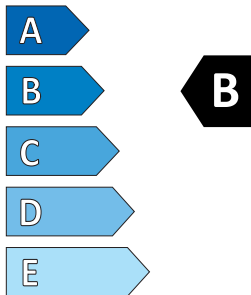

# ENERG

**NEXENTIRE**

15509

205/60R16 92 H

C1

**B**

**B**