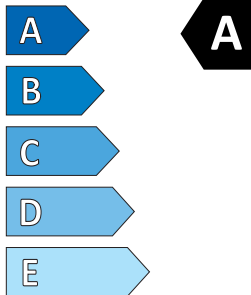

Continental

0358479

255/45 R 20 105 V XL

C1

C

A